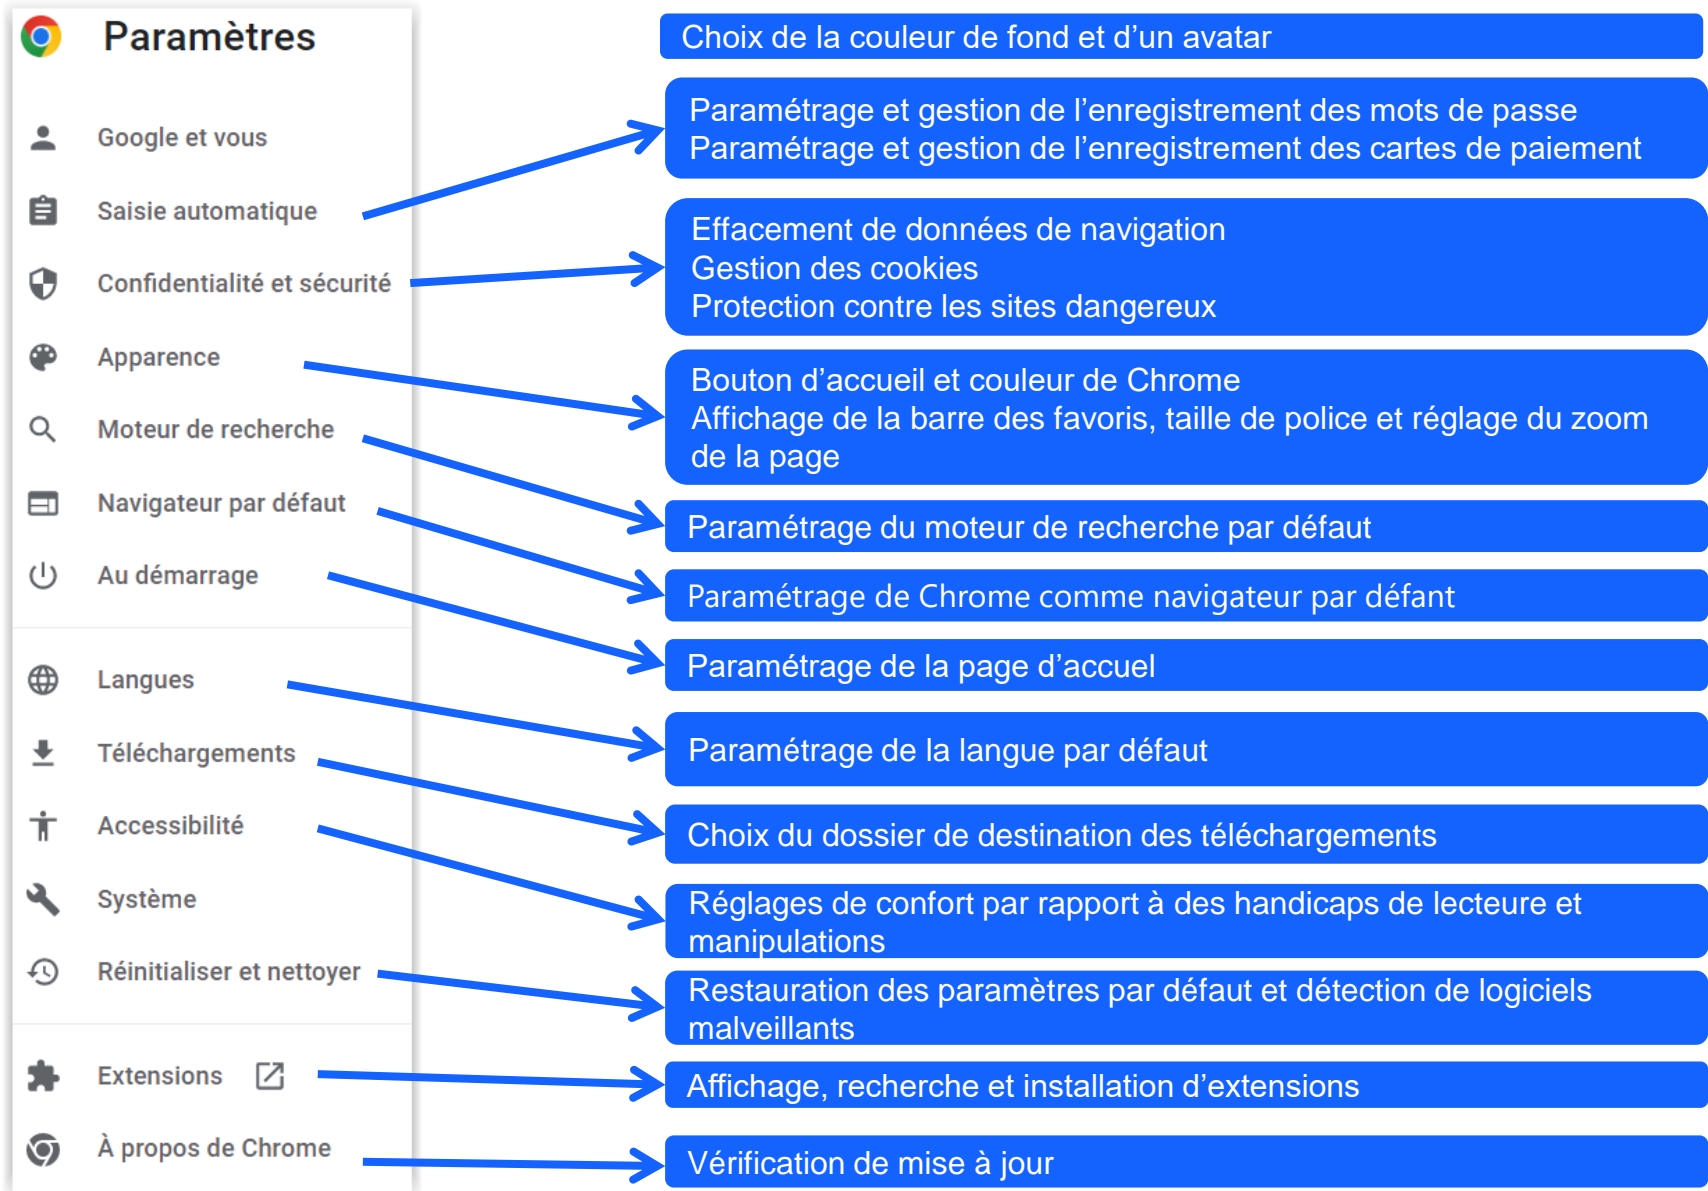

Mise en favori

Menu et Paramètres

Page d'accueil

👁️ Zone d'affichage des pages Internet

↑ Barre de recherche

France

🌱 Nos objectifs en matière de développement durable

À propos Publicité Entreprise Comment fonctionne la recherche Google ?

Signaler un contenu inapproprié Info consommateurs Confidentialité Conditions Paramètres

PARAMETRES DU NAVIGATEUR CHROME

Personnalisation et configuration

The screenshot shows the Google Chrome browser interface. The address bar displays 'google.fr'. The top toolbar includes navigation buttons, a search bar, and various extension icons. The 'More' menu (three vertical dots) is open, showing options like 'Nouvel onglet', 'Historique', 'Zoom', and 'Paramètres'. The 'Zoom' option is set to '100%'. Three blue callout boxes with white text are overlaid on the browser, with arrows pointing to specific menu items: 'Affichage et gestion l'organisation des favoris' points to 'Favoris', 'Réglage de l'affichage' points to 'Zoom', and 'Paramétrer le navigateur, notamment choisir la page d'accueil, changer le moteur de recherche, choisir le répertoire de téléchargement, gérer l'enregistrement des mots de passe ...' points to 'Paramètres'.

Affichage et gestion l'organisation des favoris

Réglage de l'affichage

Paramétrer le navigateur, notamment choisir la page d'accueil, changer le moteur de recherche, choisir le répertoire de téléchargement, gérer l'enregistrement des mots de passe ...